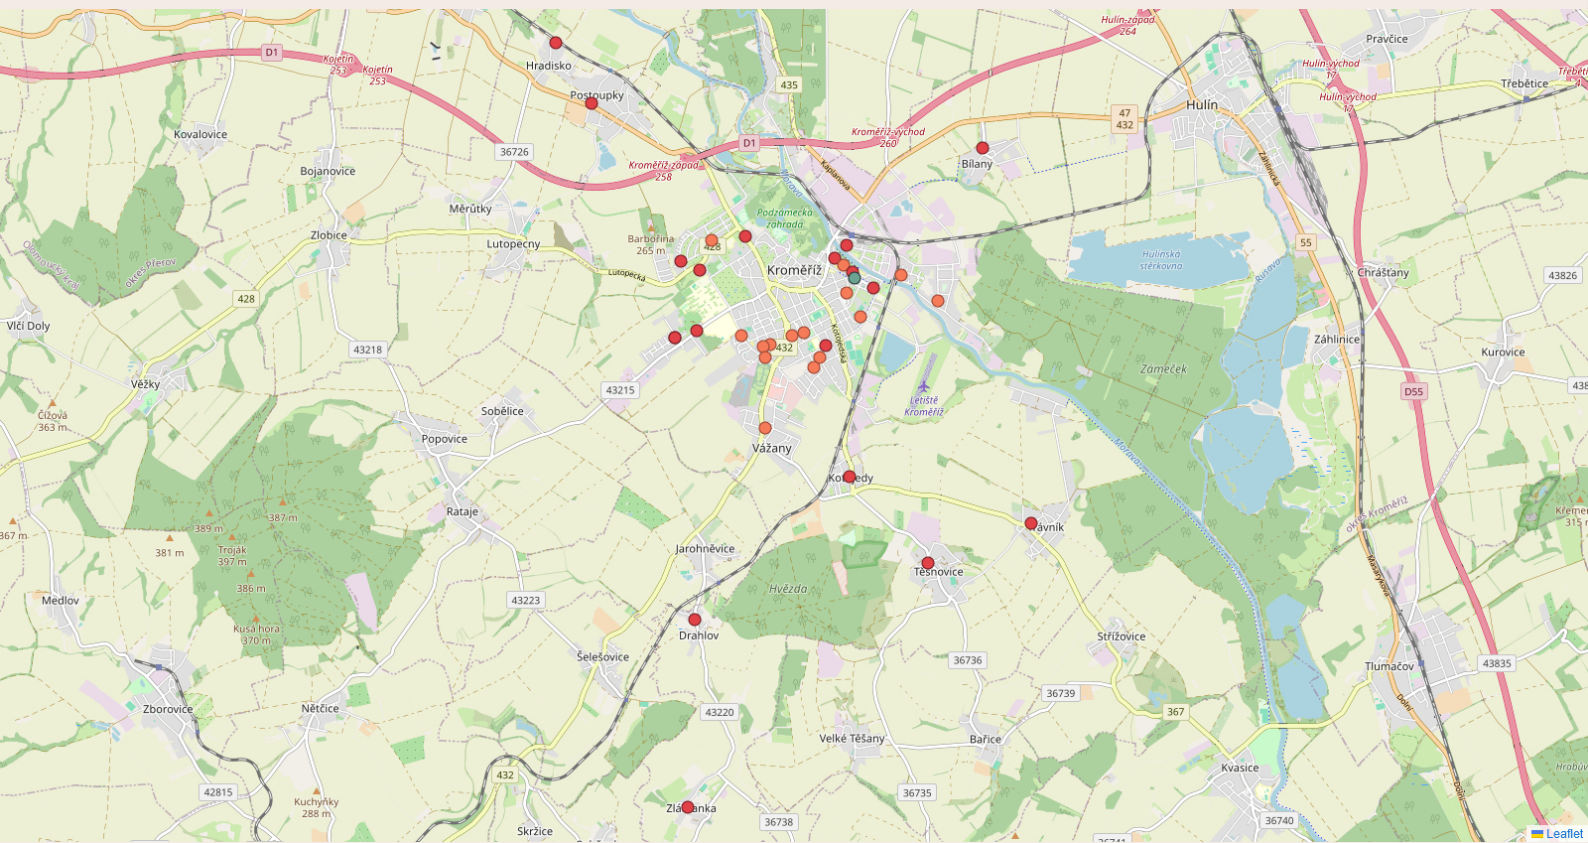

Report sběru 200125

odpadních jedlých olejů a tuků

za období:

01.01.2024 - 31.12.2024

Klient: Město Kroměříž

Potenciál odpadu:	37104 kg	Počet kontejnerů:	35 ks
Celkem svezeno:	4303 kg	Měsíční průměr v kontejneru:	10.3 kg
Svezeno z potenciálu:	11.6 %		

1 ks

> 20 kg Ø měs.

15 ks

10 - 20 kg Ø měs.

19 ks

< 10 kg Ø měs.